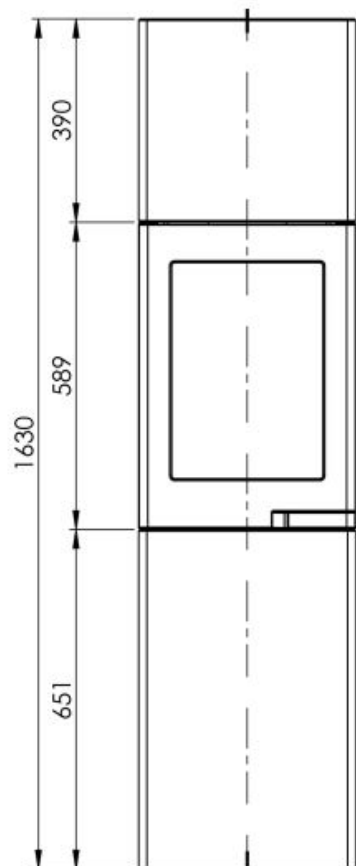

Measurements

LISBOA

 Nordpeis

LISBOA = MM

Measurements

LISBOA

LISBOA = MM/AIR/CHIMNEY