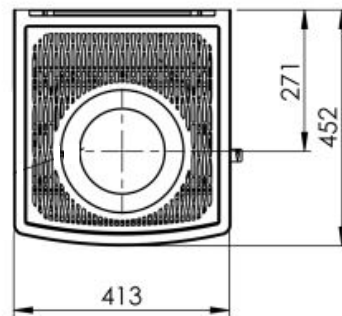

Measurements

LISBOA

 Nordpeis

LISBOA = MM

Measurements

LISBOA

LISBOA = MM/AIR/CHIMNEY