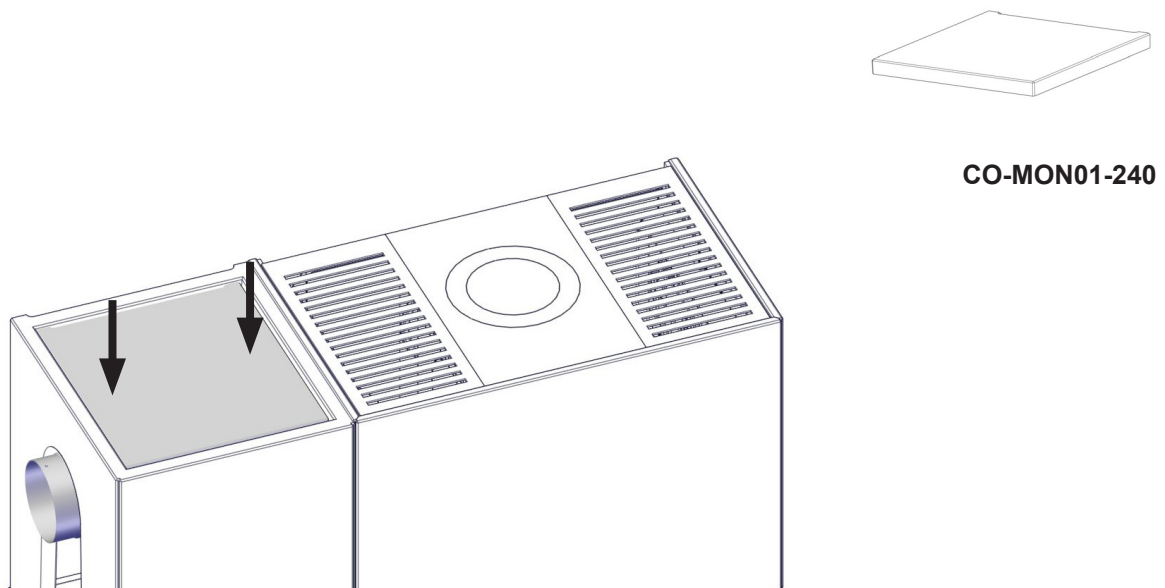

FIG 11

Monaco A Low / High Base_Q-34 AR - Wood Shelf

FIG 12

Monaco A Low / High Base_Q-34 AR - Wood Shelf

FIG 13 A Monaco A Low Base_Q-34 AR - Wood Shelf

FIG 13 B Monaco A High Base_Q-34 AR - Wood Shelf

Nordpeis AS, Gjellebekkstubben 11, N-3420 LIERSKOGEN, Norway
www.nordpeis.no