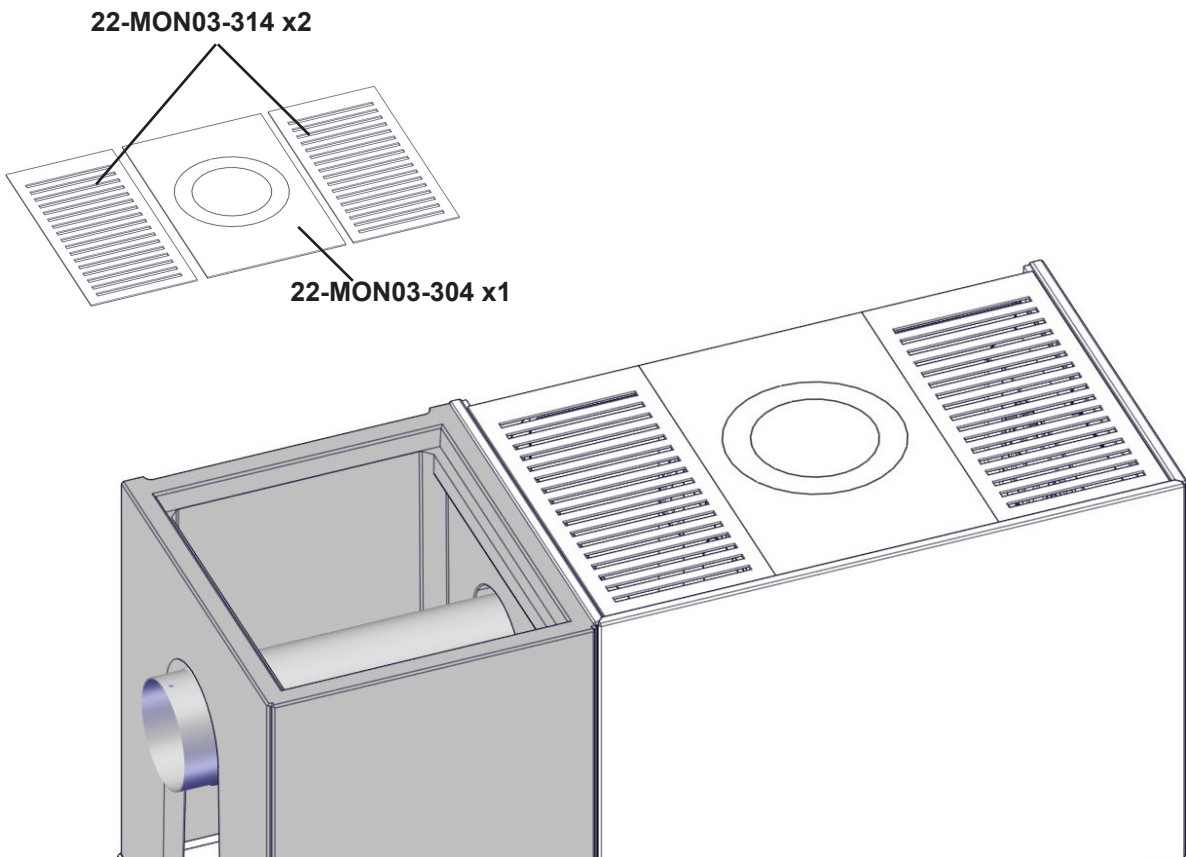

FIG 11

Monaco A Low / High Base_Q-34 AR - Wood Shelf

FIG 12

Monaco A Low / High Base_Q-34 AR - Wood Shelf

FIG 13 A Monaco A Low Base_Q-34 AR - Wood Shelf

FIG 13 B Monaco A High Base_Q-34 AR - Wood Shelf

Nordpeis AS, Gjellebekkstubben 11, N-3420 LIERSKOGEN, Norway
www.nordpeis.no