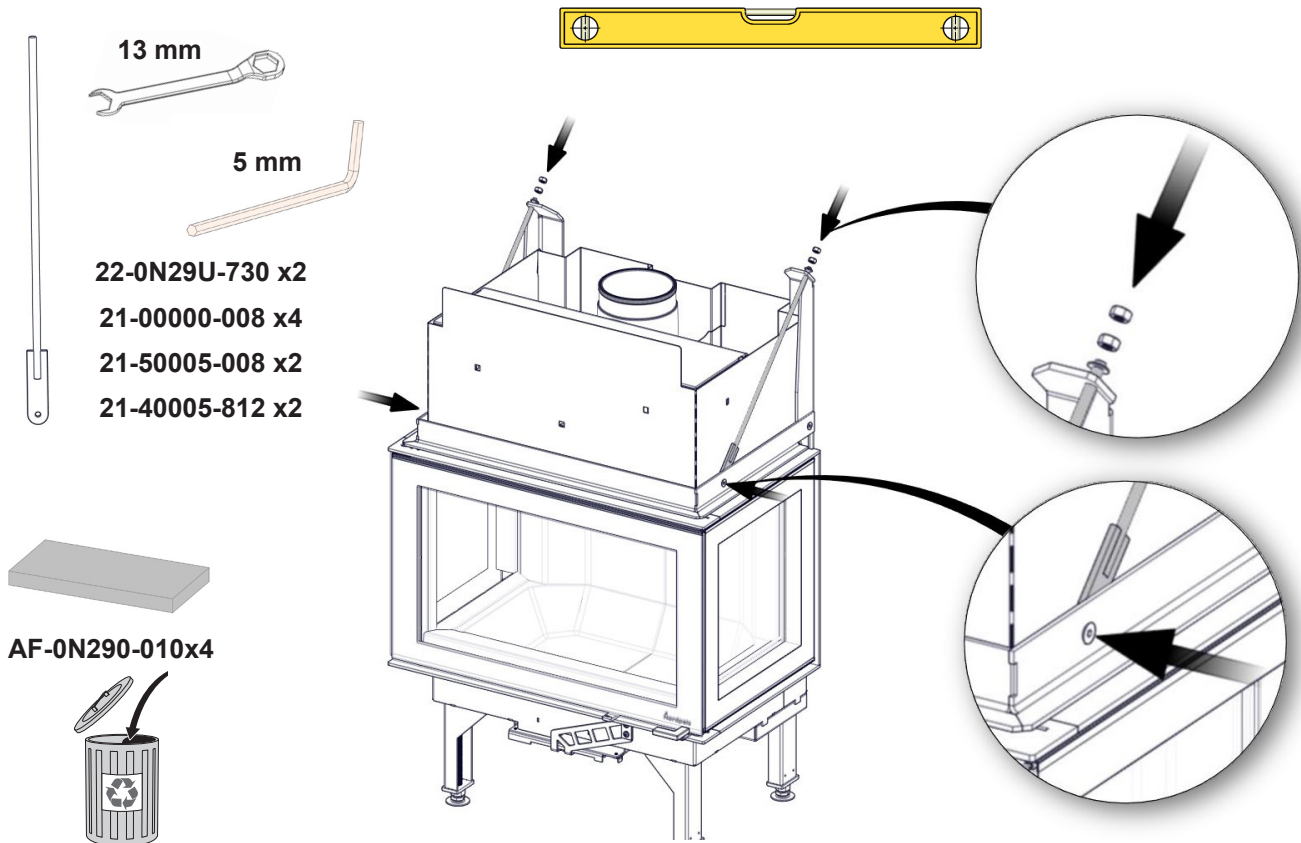

N-29A → AF-0N290-010 x3

FIG 5